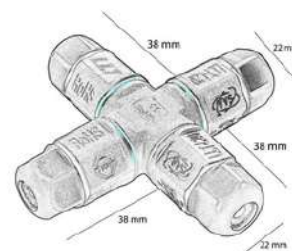

Connecteur de câble - X

ICILUX

PARAMÈTRES TECHNIQUES

RÉFÉRENCE : X2493
Matériaux de construction: PVC
Certificats: CE - ROHS
Indice Protection: IP68
Dimensions (mm): 98*98*23mm
Fréquence (Hz): 50/60Hz
Garantie Ans: 3

Connecteur de câble spécialement indiqué pour une utilisation en extérieur dans les projecteurs, les réverbères ... grâce à sa protection IP67

Référence

X2493

Dimensions (mm)

98*98*23mm

Photographies et dimensions