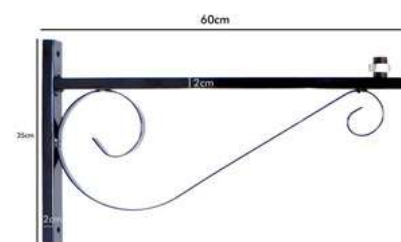

Support modèle Forge

ICILUX

PARAMÈTRES TECHNIQUES

RÉFÉRENCE : IC6202

Matériaux de construction: Acier

Certificats: CE

Bras modèle fer forgé Forja 60cm

Entièrement en fer. Il est décoré d'un simple S" sur une assiette 30x3, sa longueur standard est de 60cm.

Modèle simple et résistant. Adaptable aux colonnes.

Référence

IC6202

Photographies et dimensions

GARANTIE
3

Télécharger ou envoyer la fiche technique

En ligne