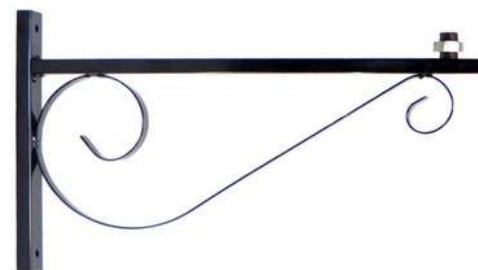

Support modèle Forge

ICILUX

PARAMÈTRES TECHNIQUES

RÉFÉRENCE : IC6202

Matériaux de construction: Acier

Certificats: CE

Bras modèle fer forgé Forja 60cm

Entièrement en fer. Il est décoré d'un simple S" sur une assiette 30x3, sa longueur standard est de 60cm.

Modèle simple et résistant. Adaptable aux colonnes.

Référence

IC6202

Photographies et dimensions

GARANTIE
3

Télécharger ou envoyer la fiche technique

En ligne