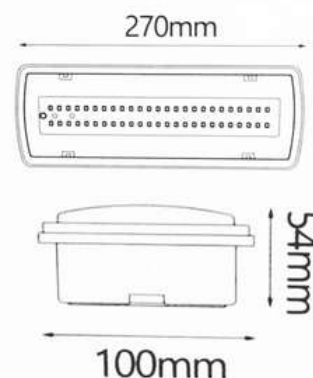

Photographies et dimensions

GARANTIE
3

TEMPÉRATURE DE COULEUR

Télécharger ou envoyer la fiche technique

En ligne